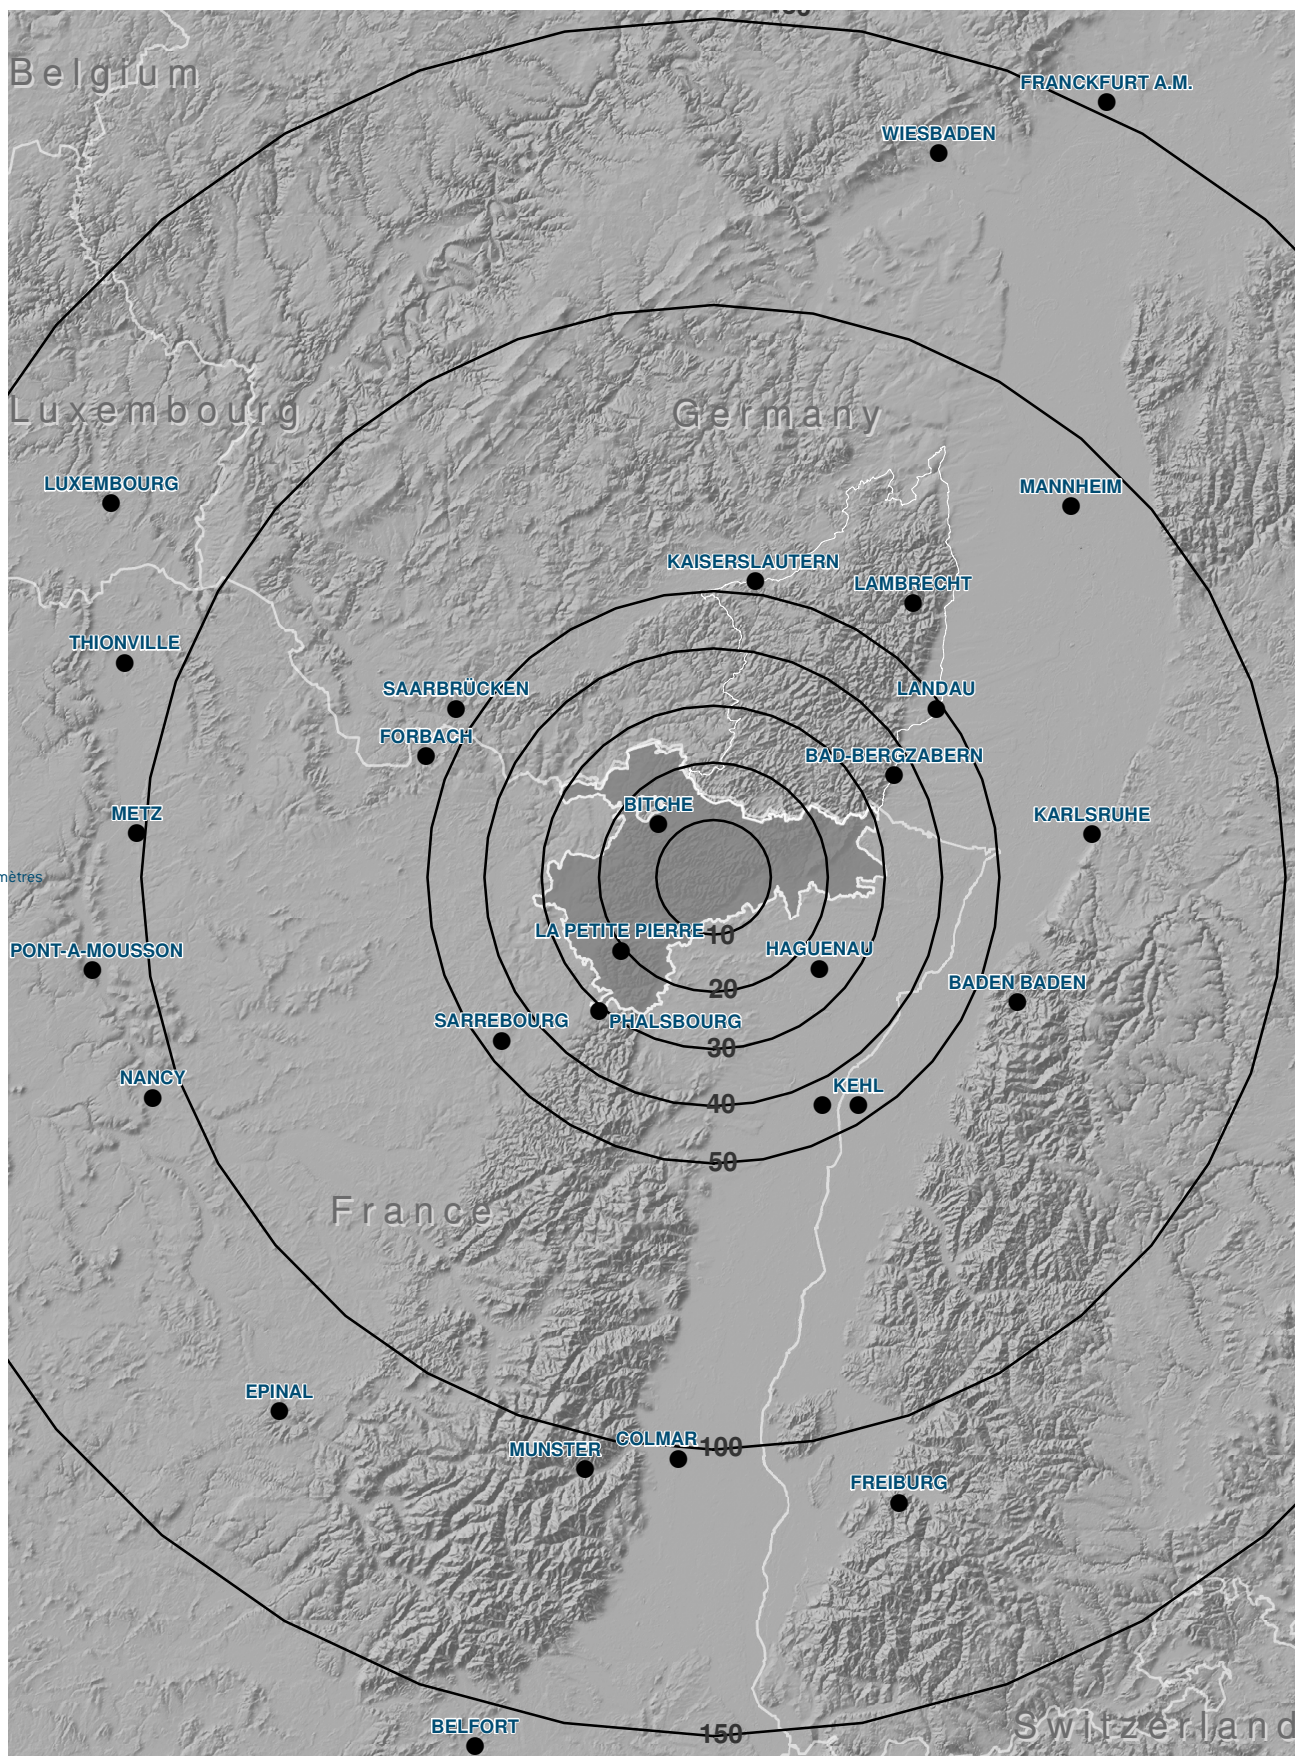

Situation dans le Grand-Est

2014

1 / 1 320 000ème

0 12 25 Kilomètres

Naturpark Pfälzerwald

Limites nationales