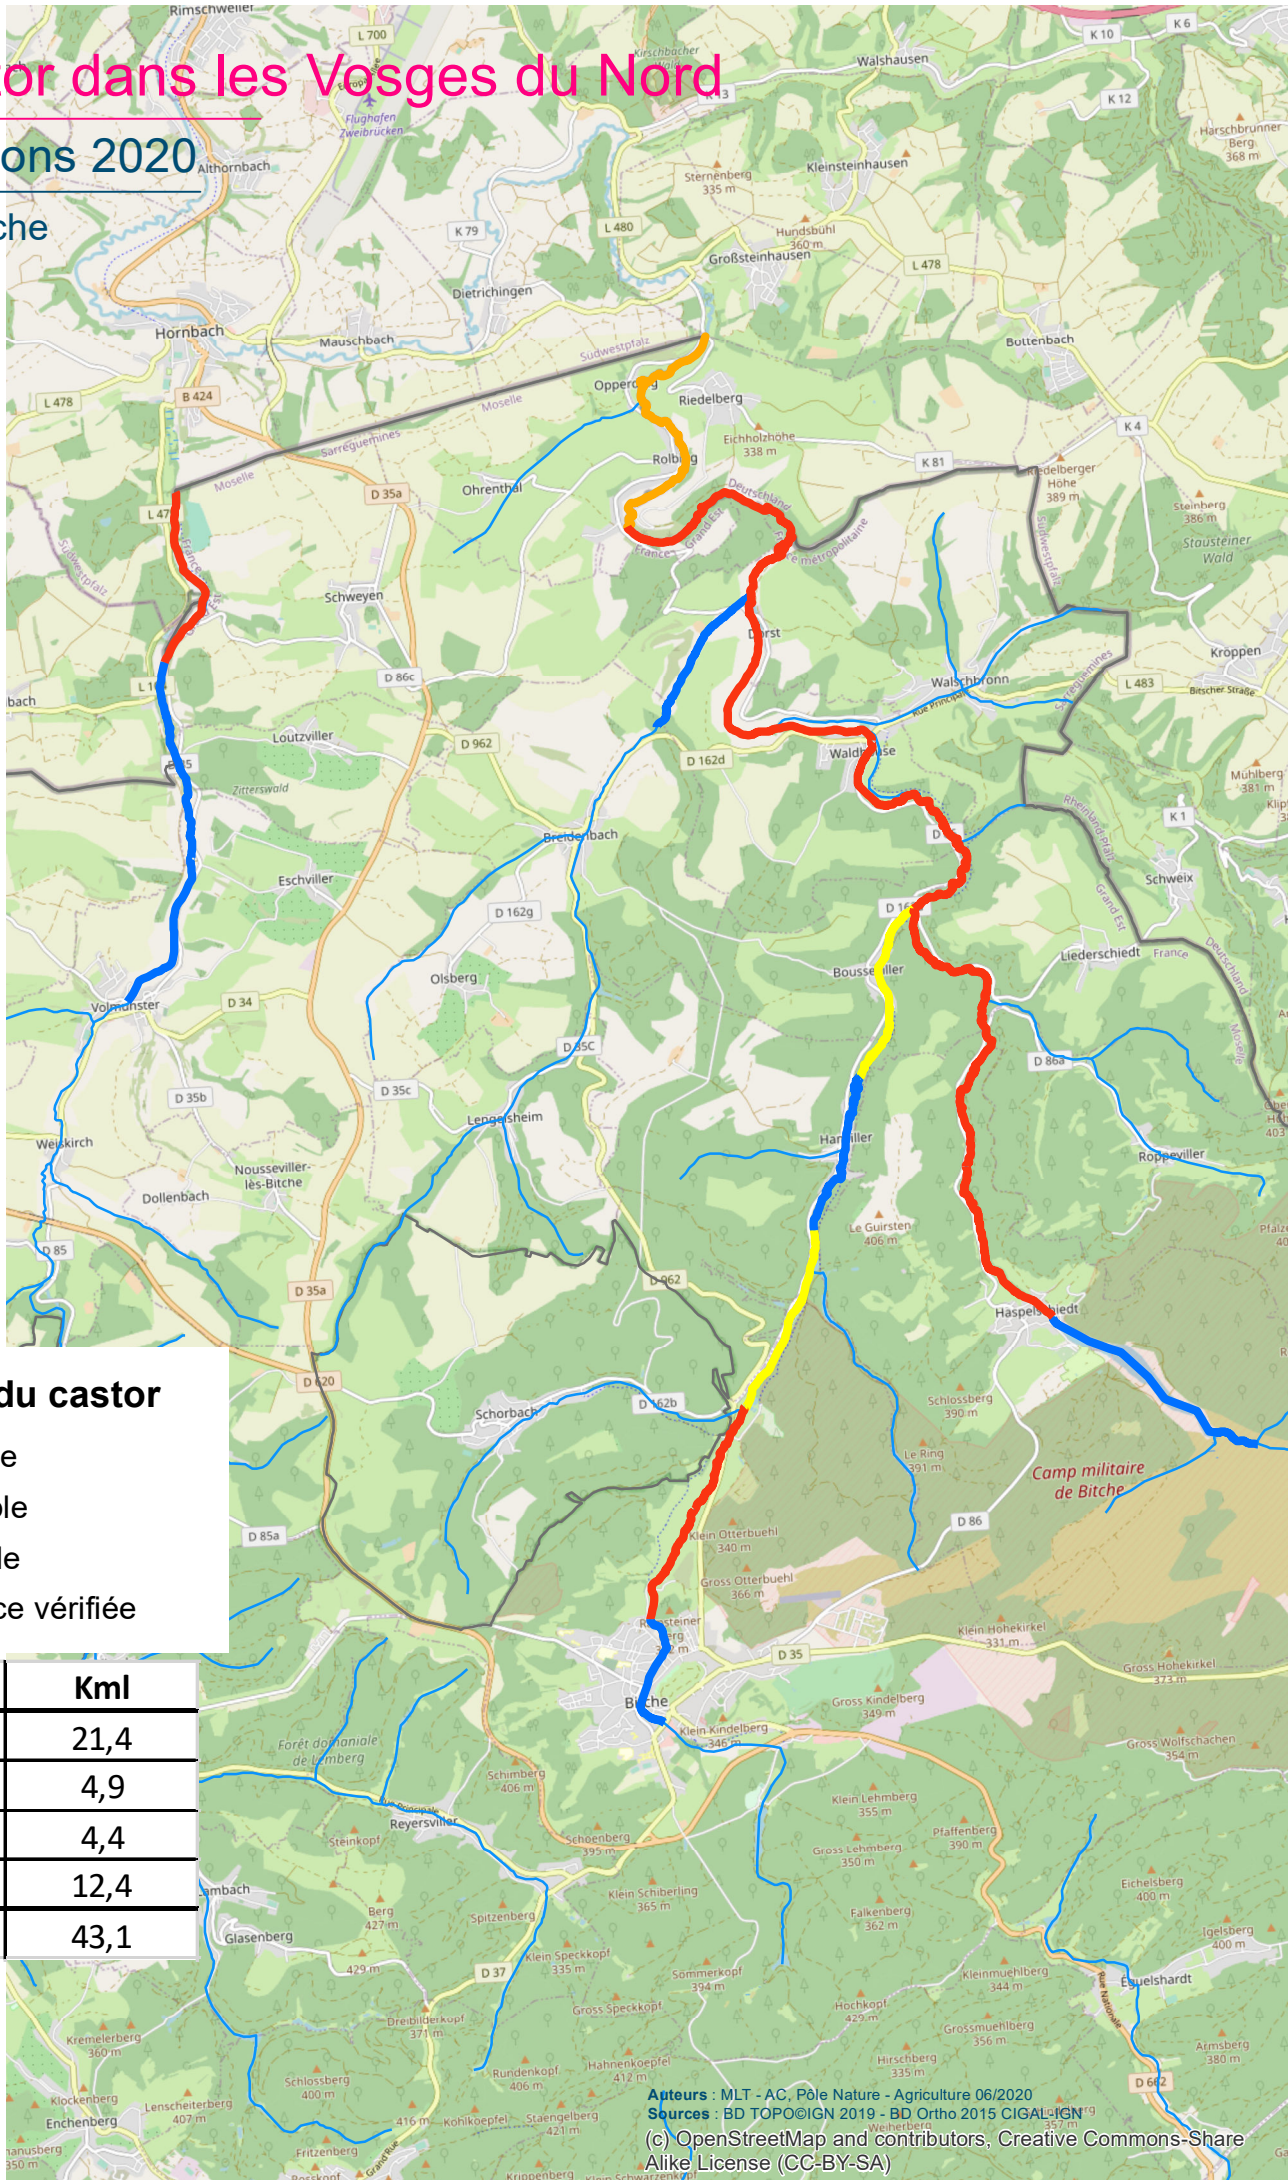

# Le Castor dans les Vosges du Nord

## Prospections 2020

### Pays de Bitche

### Présence du castor

- certaine
- probable
- possible
- absence vérifiée

Présence	Kml
Certaine	21,4
Probable	4,9
Possible	4,4
Absence	12,4
<b>Total</b>	<b>43,1</b>