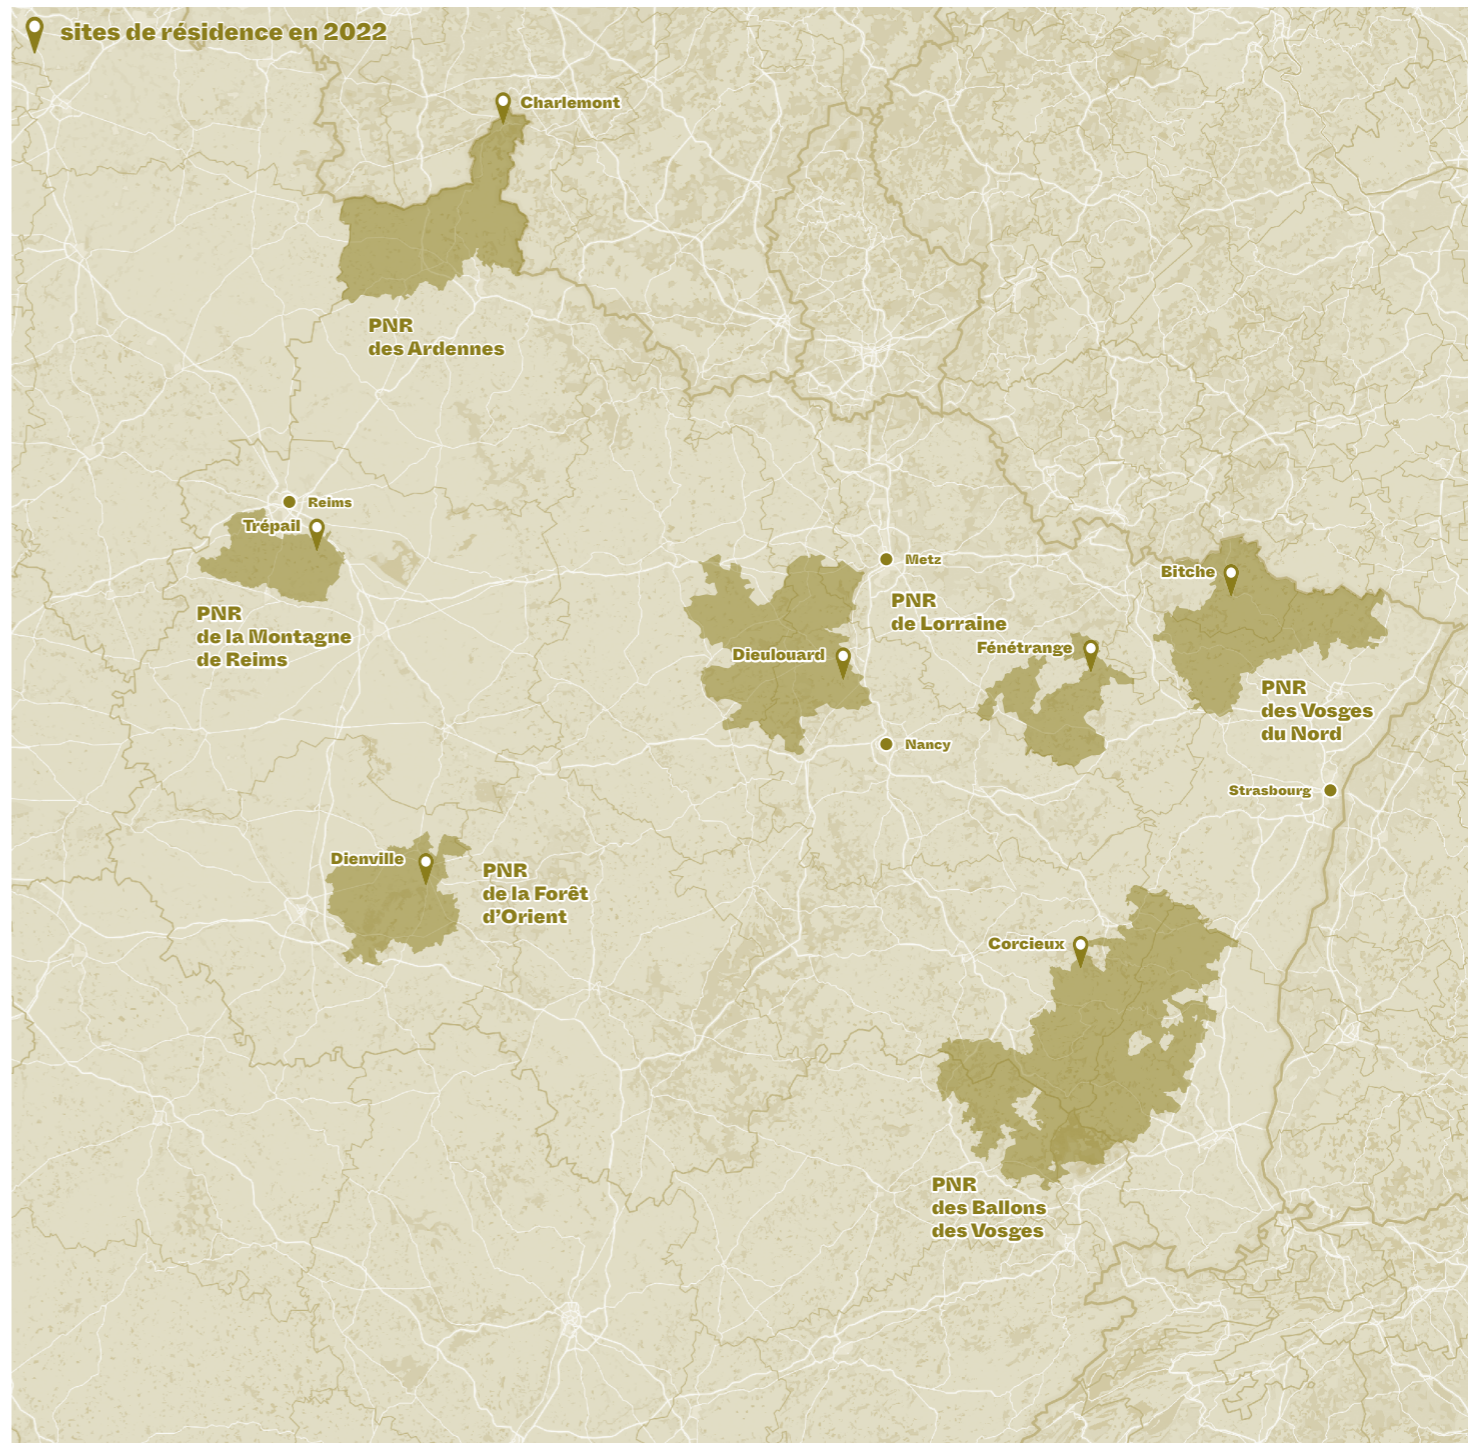

APPEL A CANDIDATURES POUR 7 RÉSIDENCES EN 2022

Le 4 avril prochain s'ouvre l'appel à candidatures pour les sept résidences d'architecture et de paysage qui auront lieu en 2022 sur les sites suivants :

- ↳ **Charlemont**, PNR des Ardennes
- ↳ **Trépail**, PNR de la Montagne de Reims
- ↳ **Bitche**, PNR des Vosges du Nord
- ↳ **Dieulouard et Fénétrange**, PNR de Lorraine
- ↳ **Dienville**, PNR de la Forêt d'Orient
- ↳ **Corcieux**, PNR des Ballons des Vosges

Il s'agit d'appels d'offres publics. Les dossiers de consultation seront accessibles librement via les plateformes publiques, sur les sites de chaque Parc Naturel Régional et sur le site « Pour de Nouvelles Ruralités ».

Le budget pour chaque résidence est de 9.500 € TTC.

CONDITIONS DE PARTICIPATION

- ↳ **Architectes et paysagiste diplômés**, de façon individuelle ou en équipe.
- ↳ Chaque équipe peut répondre sur plusieurs sites, mais ne sera retenu que sur un seul site.
- ↳ Les équipes proposent une méthodologie pour le déroulement de la résidence : organisation, proposition d'activités, temps passé sur place...

CALENDRIER 2022

à partir du 4 avril

- ↳ Lancement des appels d'offres pour les équipes de résidence

29 avril

- ↳ Réception des offres

Mi-mai

- ↳ Lancement des résidences

Novembre

- ↳ Restitution des résidences

Décembre

- ↳ Restitution publique de la synthèse des résidences

POUR PLUS D'INFORMATIONS

↳ Site web :

<https://parcsnaturels-grandest.fr/pour-de-nouvelles-ruralites/>

↳ Instagram :

@pourdenouvellesruralites

↳ Contact:

Ana Vida, coordinatrice PNR
contact@vida.archi
01 88 32 56 72