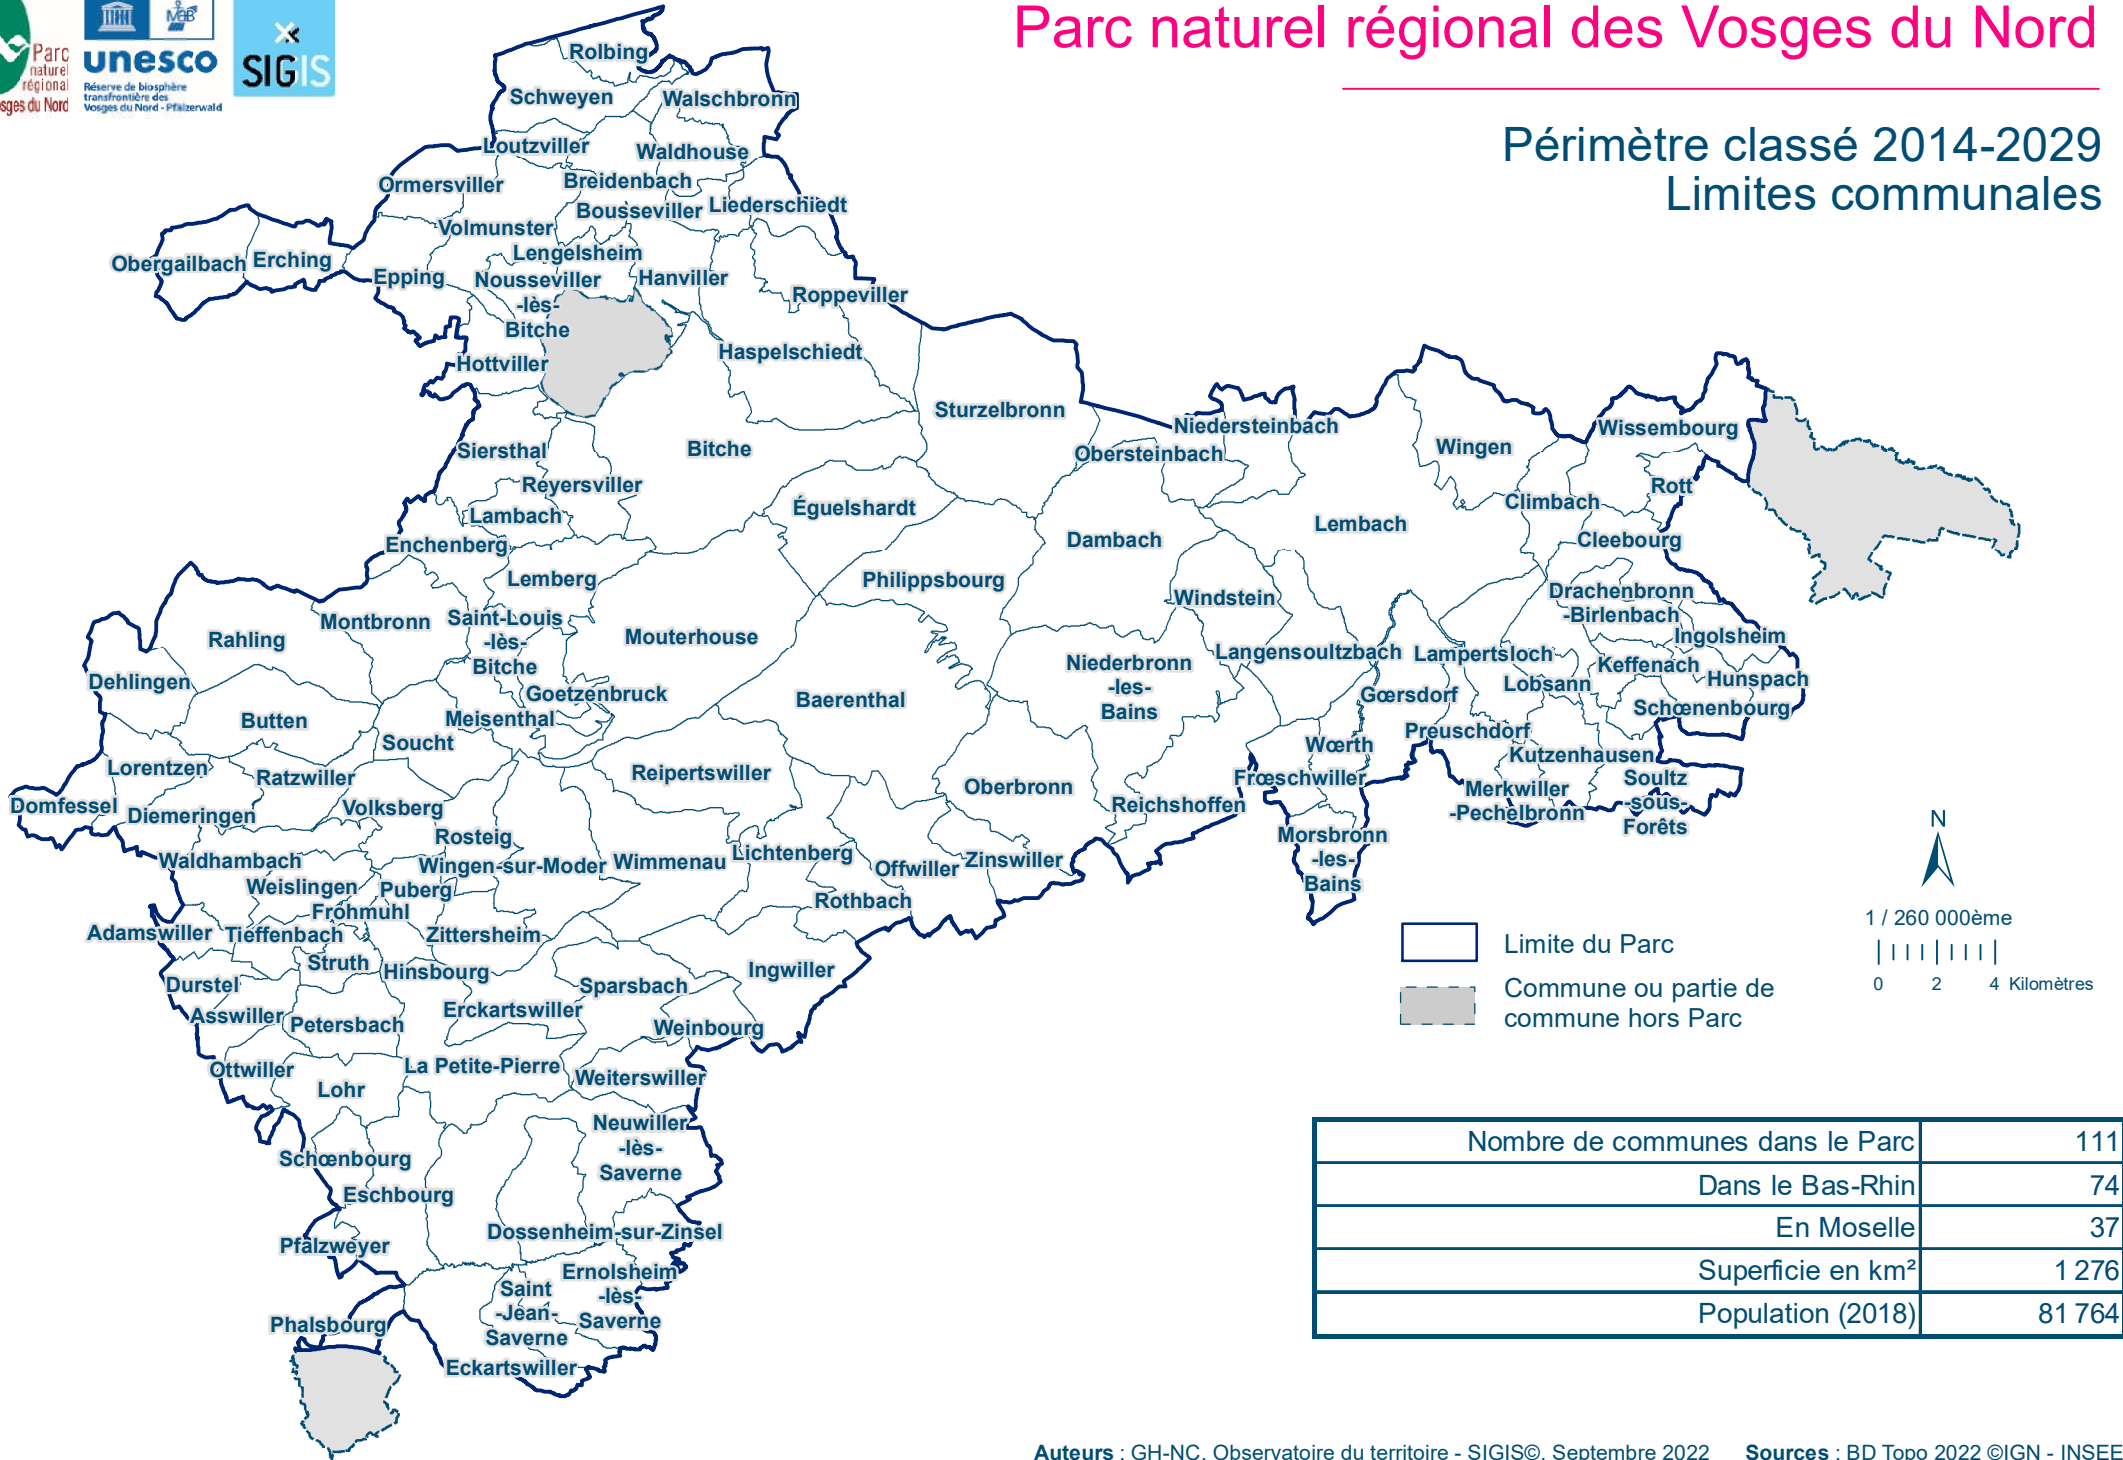

Parc naturel régional des Vosges du Nord

Périmètre classé 2014-2029
 Limites communales

Nombre de communes dans le Parc	111
Dans le Bas-Rhin	74
En Moselle	37
Superficie en km ²	1 276
Population (2018)	81 764