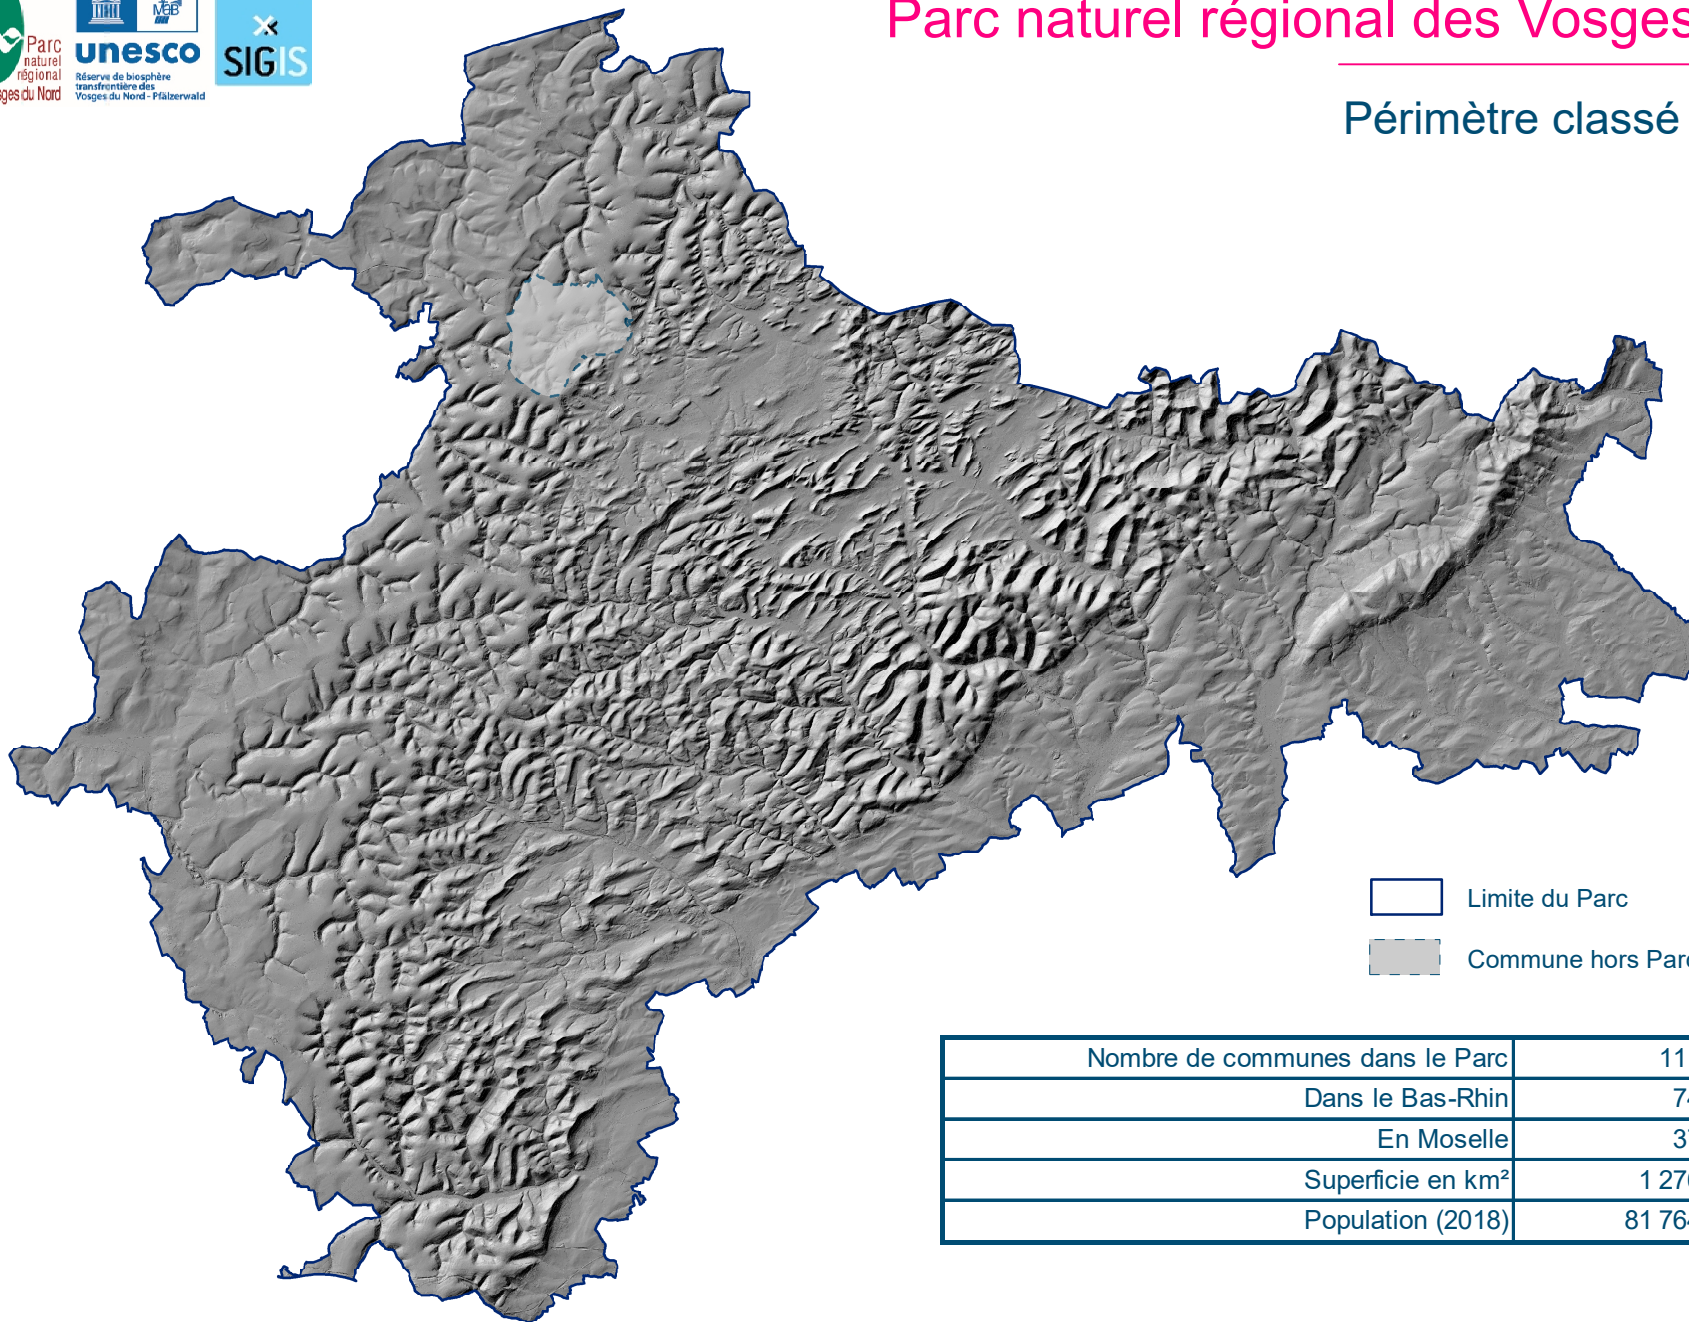

Parc naturel régional des Vosges du Nord

Périmètre classé 2014-2029

-  Limite du Parc
-  Commune hors Parc

Nombre de communes dans le Parc	111
Dans le Bas-Rhin	74
En Moselle	37
Superficie en km ²	1 276
Population (2018)	81 764