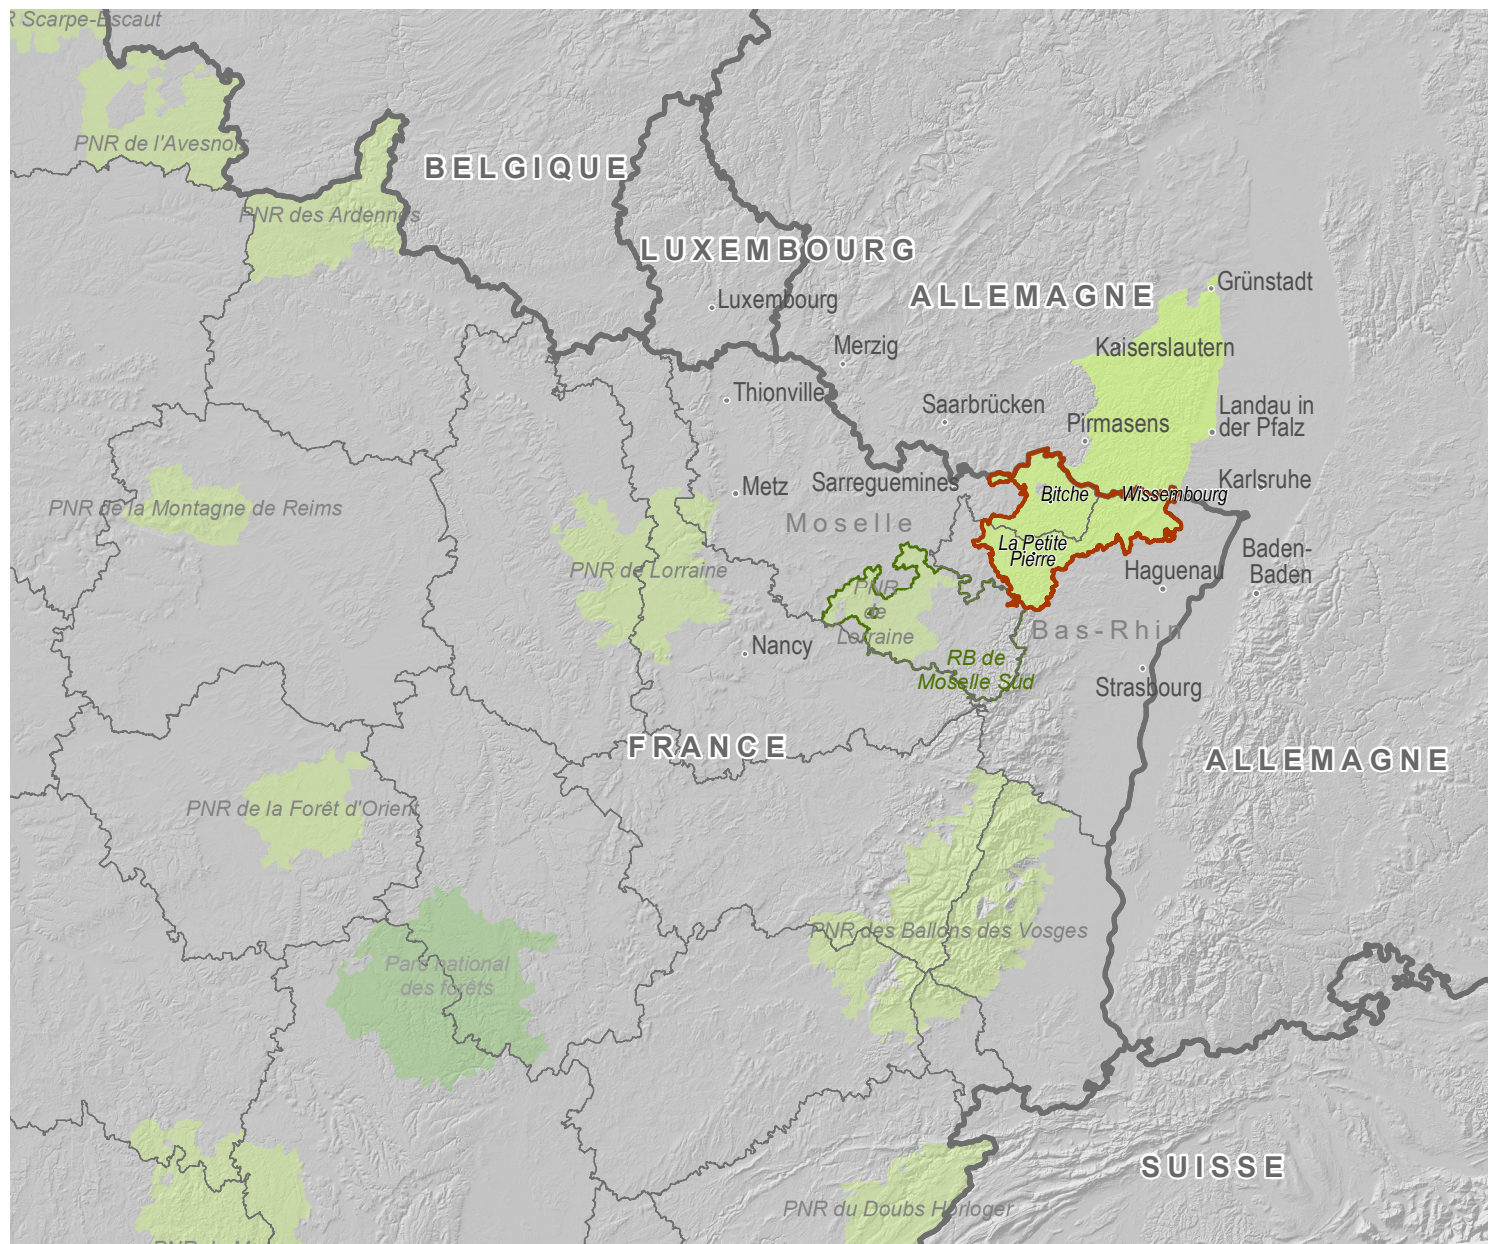

Parc naturel régional des Vosges du Nord

Situation dans l'est de la France

- Réserve de biosphère transfrontière Vosges du Nord-Pfälzerwald
- PNR des Vosges du Nord
- Limite d'Etat
- Limite départementale
- Autre Parc Naturel Régional français
- Parc national des forêts
- Réserve de biosphère de Moselle Sud

Auteurs : NC-GH, Observatoire du territoire - SIGIS©, septembre 2022
Sources : EGM 2022, SRTM 2000, SYCOPARC 2022